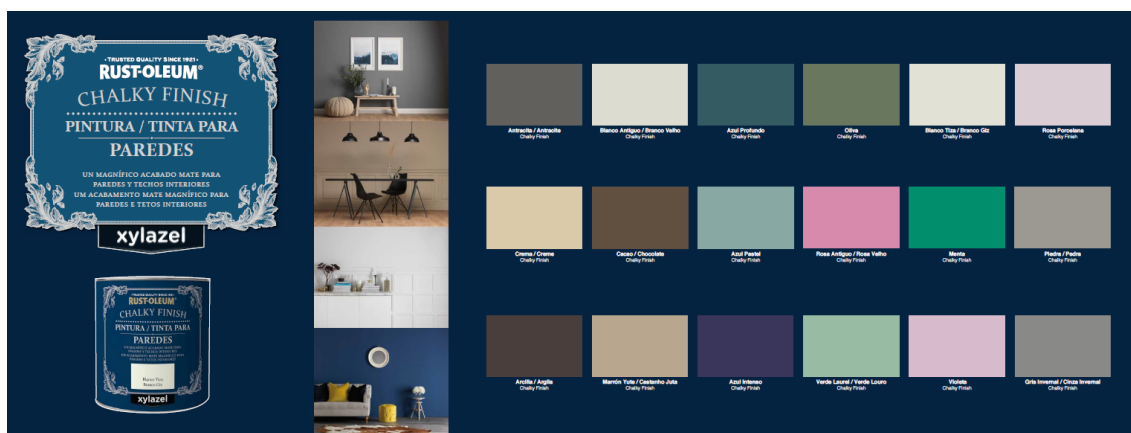

- *Xylazel FullColour:* Con Colores RAL, en acabado satinado, mate y brillante.
- *Xylazel Renew it:* para renovar, decorando, todo tipo de objetos y muebles. Con una amplia gama de colores tendencia en mate, satinado, brillante y metalizados.

Además Xylazel estrena nuevo material publicitario para el punto de venta:

Nuevos Shops de Inspiración de Xylazel y Oxirite

Para inspirar al consumidor/usuario final del producto aportando mayor visibilidad a sus dos marcas Xylazel y oxirite en los puntos de venta. Con estos nuevos “shops” la compañía pretende dar un paso más en el concepto existente del shop actual, llevándolo al terreno de la inspiración y la decoración, aportando ideas y explicando detalladamente los usos del producto, ofreciendo una mayor claridad y facilidad de compra.

xylazel**OXIRITE**

Nuevo material Xylazel Chalky Finish para Paredes

Para apoyar el lanzamiento de su nueva Chalky Finish para Paredes, ha desarrollado un nuevo material específico para el punto de venta. Se trata de un panel shop, que junto con una completa carta de colores en formato grande, ayuda a destacar el nuevo producto en los lineales.